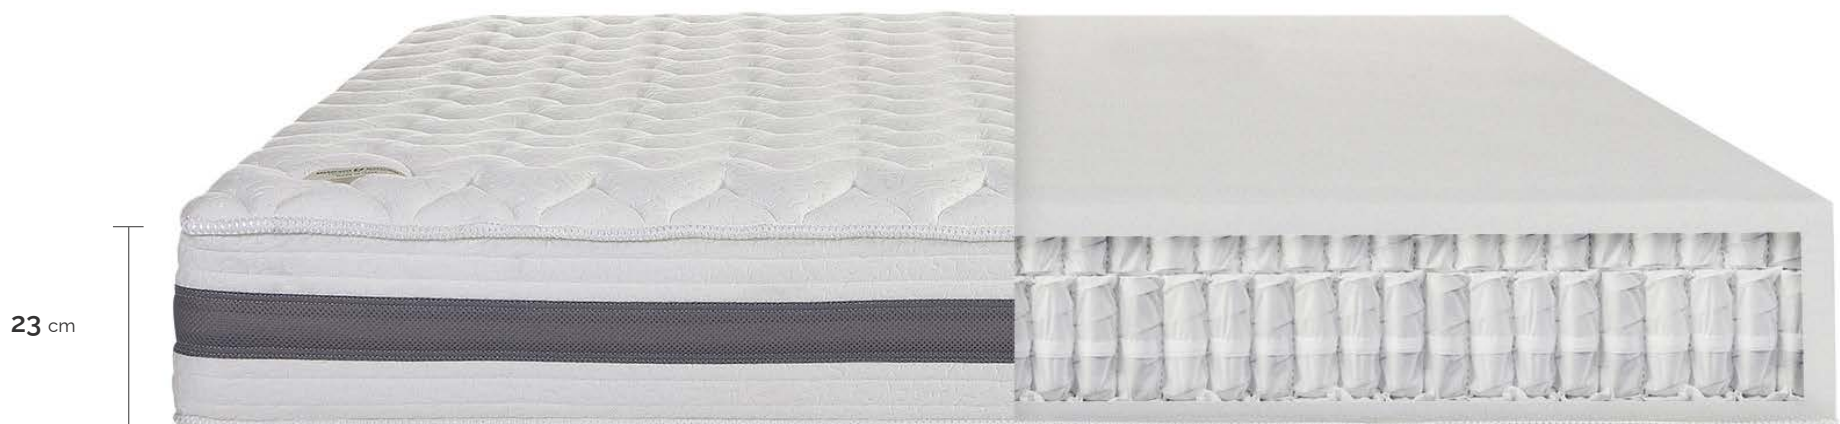

Pocket Memory

LINEA FAMILIA

120X190 - Una piazza e mezza

€ ~~949~~ **-50%**

€ **475**

CARATTERISTICHE

★★★
Garanzia
10 anni

Scopri di più →