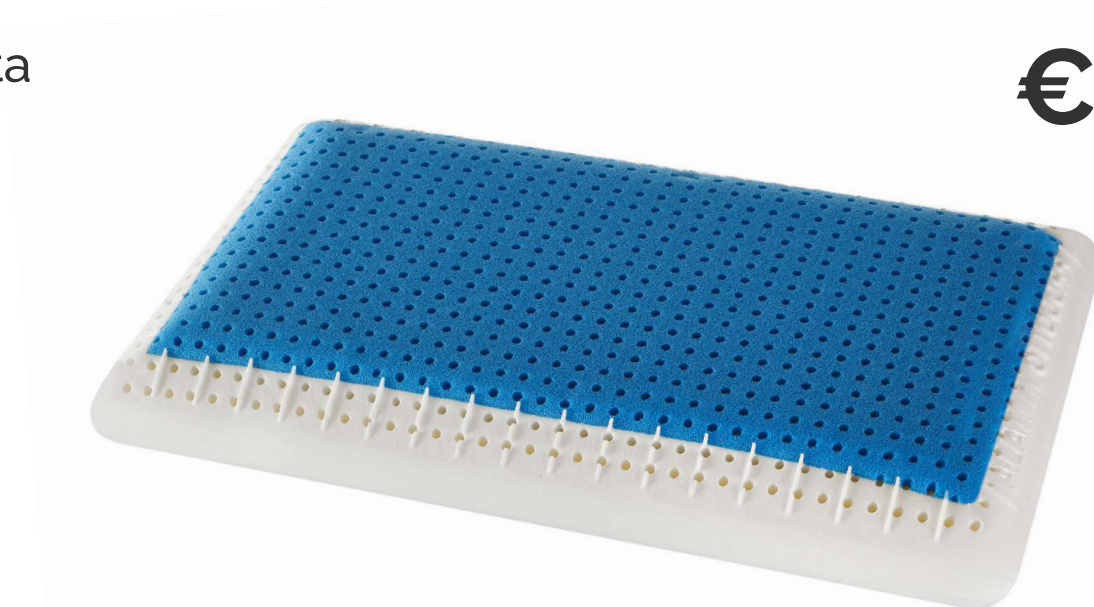

# Brezza Memory

GUANCIALE

42x72 - Saponetta

€ 75

-30%

€ 53

12 cm