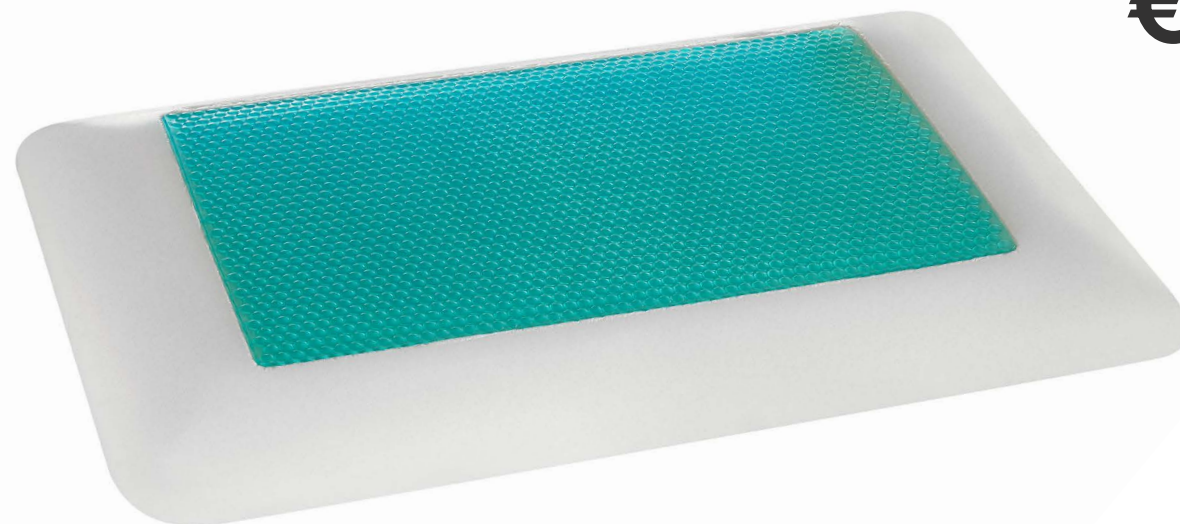

## GUANCIALE

42x72 - Saponetta

€ 95

-30%

€ 67

13 cm