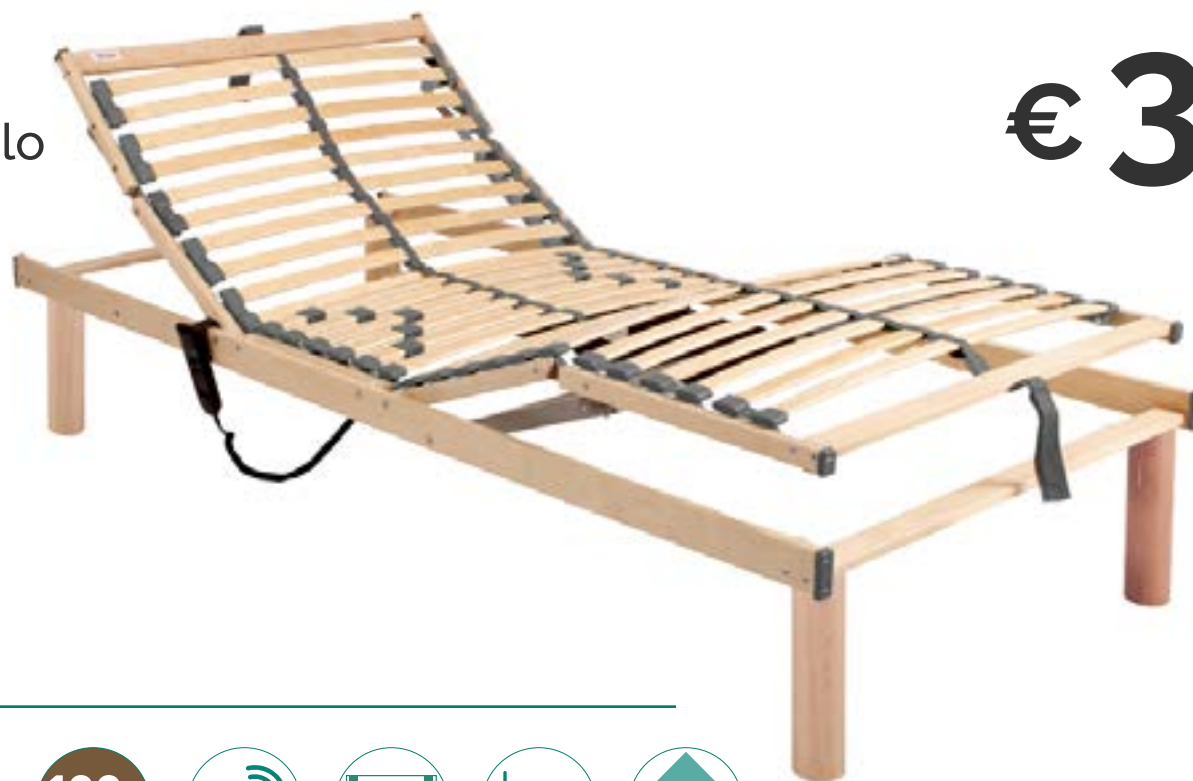

Eco Relax

MOTORIZZATA

80x190 - Singolo

€ 798

-50%

€ **399**

CARATTERISTICHE

Green*

BETULLA
E FAGGIO

TELECOMANDO
SOLLEVAMENTO

REGOLATORI
RIGIDITÀ

ANGOLARI

ALTEZZA
36 CM

*Alcuni materiali usati all'interno del prodotto sono **ECOSOSTENIBILI** e/o **NATURALI**

Scopri di più →

ACCESSORI PER IL RIPOSO